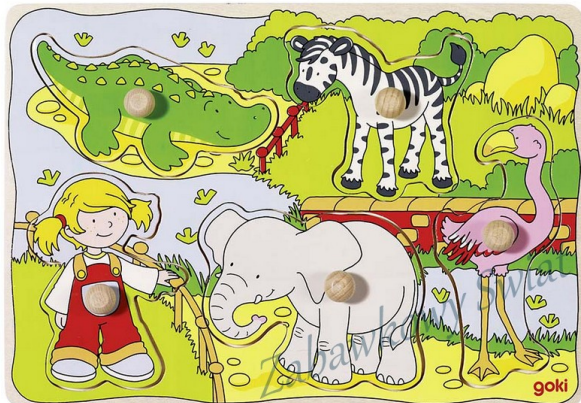

## Puzzle wtykowe - Wizyta w zoo

**Cena : 24,00 zł**

**Cena promocyjna : 19,00 zł**

Nr katalogowy : **57590**

Producent : **Goki**

Stan magazynowy : **niski**

Średnia ocena : **brak recenzji**

Drewniane puzzle wtykowe bardzo ładnie wykonane.

Wymiary: 30 x 21 cm.

Do obrazków przyklejone są drewniane uchwyty,  
dopasowane kształtem i wielkością do rączki dziecka.

Wg producenta polecane dla dzieci od 2 lat.